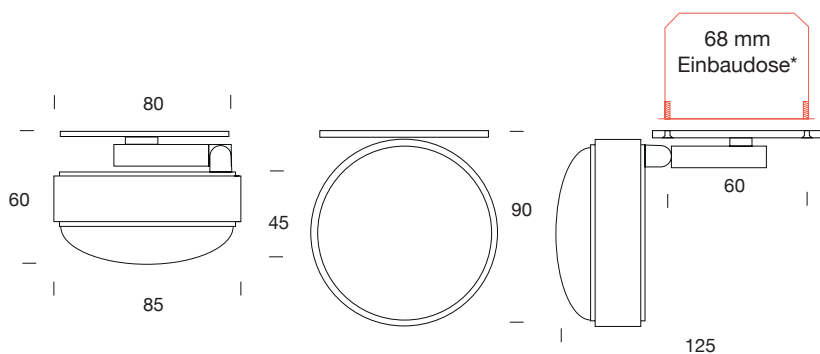

## Beschreibung

LED-Spot Nubixx, 230 V anschlussfertig.  
Leuchtenkörper: Leuchtenkörper: Aluminium gefräst und mit farbiger Oberflächenveredelung versehen, Glaslinse. Leuchtenkopf drehbar: 90° vertikal, 355° horizontal.  
Dimmen über Phasenan- oder abschnittdimmer.  
Vom Hersteller austauschbarer LED-Chip.  
5 Jahre Garantieauf LED-Modul.

## Technische Daten

Bestell-Nr.	Leuchte	Watt	Lumen	EEK	Kelvin	CRI	Abstrahlwinkel
9-511-27-1	weiß	12	690	G	2700	> 90	70°

\* nicht im Lieferumfang enthalten