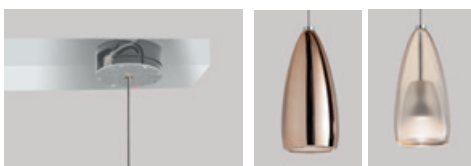

VIGA flexible - 1 Pendelleuchte Piur

VIGA flexible - 3 Pendelleuchten Piur

## Beschreibung

Deckenbaldachin VIGA flexible in 1- und 3-flammiger Ausführung. Pendel stufenlos höhenverstellbar mit Aufrollmechanismus.  
 Pendelleuchte Piur roségold aus staubdicht verschmolzenem Brosalitglas, Sockel GY6,35 und durchscheinendem Glas bei eingeschaltetem Licht. Dimmbar, Sekundärstrom 12V. Anschlussfertig 230 V.

## Technische Daten

| Bestell-Nr.   | Glas     | Baldachin |
|---|----------|-----------|
| VIGA flexible - 3 Pendelleuchten Piur<br>VA-1400-06-1 | roségold | weiß      |
| VIGA flexible - 1 Pendelleuchte Piur<br>VA-185-06-1   | roségold | weiß      |
| VA-185-06-3   | roségold | chrom     |