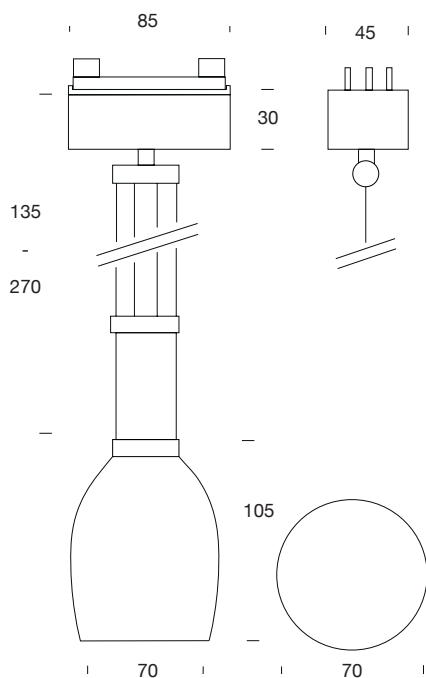

Beschreibung

LED-Pendelleuchte Naples Up and Down
für TRlvario® Stromschiene, höhenverstellbar,
230 V anschlussfertig.
Dimmen über Phasenan- oder abschnittdimmer
je nach verwendetem Leuchtmittel**

Technische Daten

Uni.-Sockel GY6,35, Pendellänge zwischen 1,35 und 2,70 m verstellbar

Bestell-Nr.	Leuchte	Pendel
1-396-01-3-0	weiß matt	chrom
1-396-01-2-0	weiß matt	schwarz

Adapter* inkl. 0-35W Transformator für TRlvario® Stromschiene

Bestell-Nr.	Ausführung
4-450-21-1	weiß
4-450-21-2	schwarz
4-450-21-3	chrom

*Adapter muss gesondert bestellt werden
** Lieferung ohne Leuchtmittel