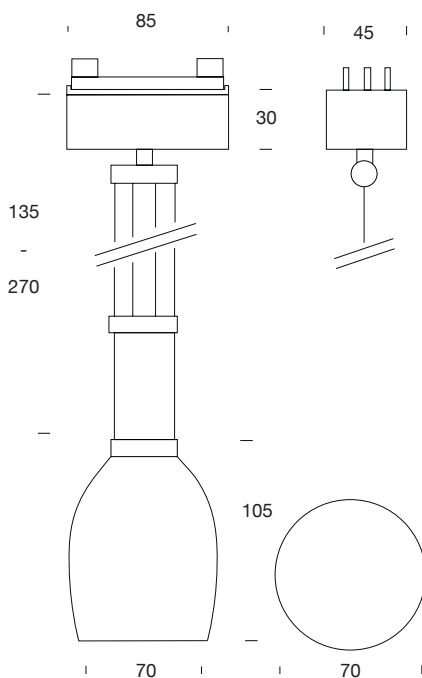

Beschreibung

LED-Pendelleuchte Naples Up and Down
für TRlvario® Stromschiene, höhenverstellbar,
230 V anschlussfertig.
Dimmen über Phasenan- oder abschnittdimmer
je nach verwendetem Leuchtmittel**

Technische Daten

Uni.-Sockel GY6,35, Pendellänge zwischen 1,35 und 2,70 m verstellbar

Bestell-Nr.	Leuchte	Pendel
1-396-03-3-0	weiß gold	chrom
1-396-02-2-0	weiß gold	schwarz

Adapter* inkl. 0-35W Transformator für TRlvario® Stromschiene

Bestell-Nr.	Ausführung
4-450-21-1	weiß
4-450-21-2	schwarz
4-450-21-3	chrom

*Adapter muss gesondert bestellt werden

** Lieferung ohne Leuchtmittel