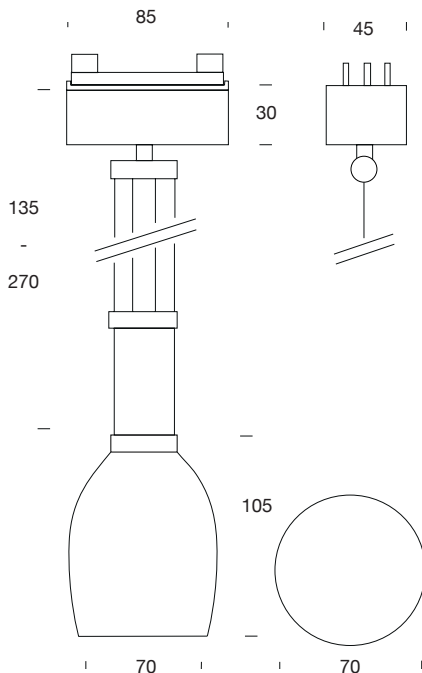

Beschreibung

LED-Pendelleuchte Naples Up and Down
für TRlvario® Stromschiene, höhenverstellbar,
230 V anschlussfertig.
Dimmen über Phasenan- oder abschnittdimmer
je nach verwendetem Leuchtmittel**

Technische Daten

Uni.-Sockel GY6,35, Pendellänge zwischen 1,35 und 2,70 m verstellbar

Bestell-Nr.	Leuchte	Pendel
1-396-02-3-0	schwarz gold	chrom
1-396-02-2-0	schwarz gold	schwarz

Adapter* inkl. 0-35W Transformator für TRlvario® Stromschiene

Bestell-Nr.	Ausführung
4-450-21-1	weiß
4-450-21-2	schwarz
4-450-21-3	chrom

*Adapter muss gesondert bestellt werden

** Lieferung ohne Leuchtmittel