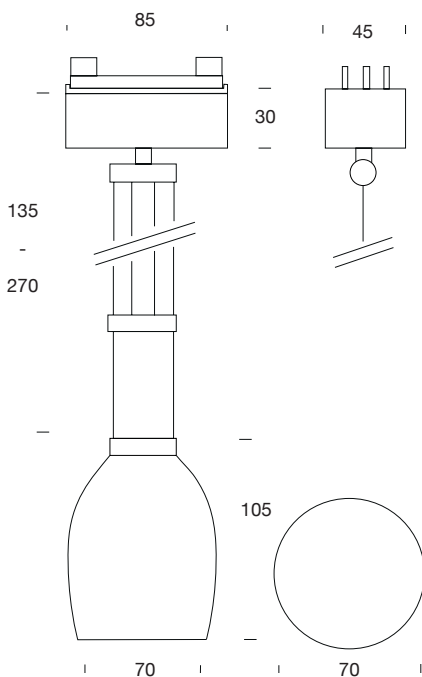

Beschreibung

LED-Pendelleuchte Naples Up and Down
für TRlvario® Stromschiene, höhenverstellbar,
230 V anschlussfertig.
Dimmen über Phasenan- oder abschnittdimmer
je nach verwendetem Leuchtmittel**

Technische Daten

Uni.-Sockel GY6,35, Pendellänge zwischen 1,35 und 2,70 m verstellbar

Bestell-Nr.	Leuchte	Pendel
1-396-20-3-0	grau matt	chrom
1-396-20-2-0	grau matt	schwarz

Adapter* inkl. 0-35W Transformator für TRlvario® Stromschiene

Bestell-Nr.	Ausführung
4-450-21-1	weiß
4-450-21-2	schwarz
4-450-21-3	chrom

*Adapter muss gesondert bestellt werden

** Lieferung ohne Leuchtmittel