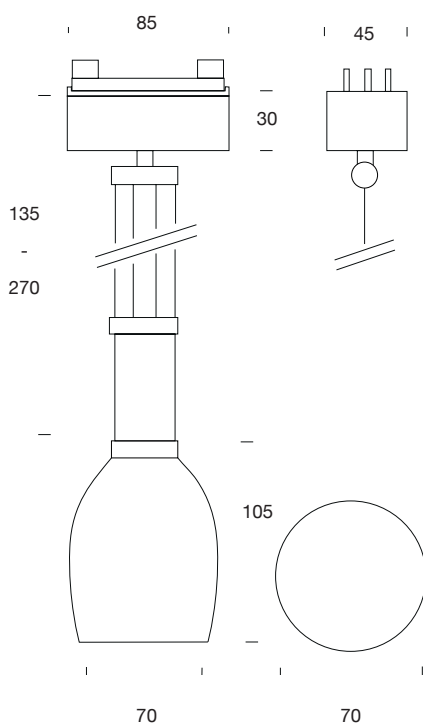

Beschreibung

LED-Pendelleuchte Naples Up and Down
für TRlvario® Stromschiene, höhenverstellbar,
230 V anschlussfertig.
Dimmen über Phasen- oder abschnittdimmer
je nach verwendetem Leuchtmittel**

Technische Daten

Uni.-Sockel GY6,35, Pendellänge zwischen 1,35 und 2,70 m verstellbar

Bestell-Nr.	Leuchte	Pendel
1-396-11-3-0	creme	chrom
1-396-11-2-0	creme	schwarz

Adapter* inkl. 0-35W Transformator für TRlvario® Stromschiene

Bestell-Nr.	Ausführung
4-450-21-1	weiß
4-450-21-2	schwarz
4-450-21-3	chrom

*Adapter muss gesondert bestellt werden

** Lieferung ohne Leuchtmittel