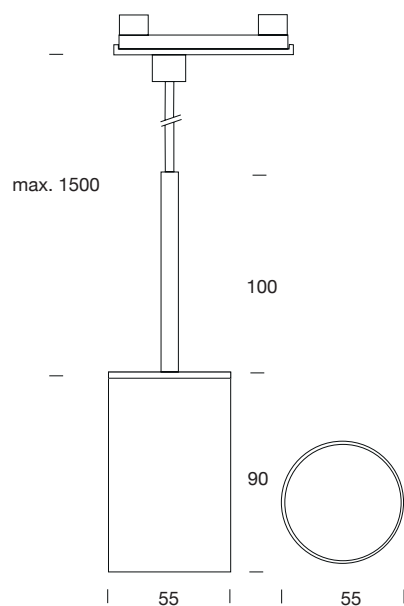

Beschreibung

LED-Pendelleuchte Lenxx, 230 V anschlussfertig für magnetischen TRlvario® Stromschienen-Adapter. Leuchtenkörper aus lackiertem Alu auf einem Aluminiumsockel, silberner Reflektor. Kunstseide ummanteltes 1,5 m Kabel. Dimmen über Phasen- oder abschnittdimmer Vom Hersteller austauschbarer LED-Chip. 5 Jahre Garantie auf das LED-Modul.

Technische Daten

Bestell-Nr.	Leuchte	Watt	Lumen	EEK	Kelvin	CRI	Abstrahlwinkel
1-568-27-3	Alu weiß matt	8	550	G	2700	> 90	35°

Adapter* für TRlvario® Stromschiene

Bestell-Nr.	Ausführung
4-450-20-1	weiß
4-450-20-2	schwarz
4-450-20-3	chrom