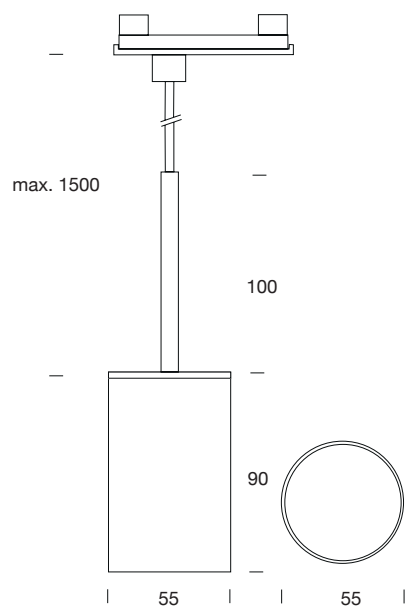

Beschreibung

LED-Pendelleuchte Lenxx, 230 V anschlussfertig für magnetischen TRlvario® Stromschienen-Adapter. Leuchtenkörper aus lackiertem Glas auf einem Aluminiumsockel, innen goldfarben, silberner Reflektor. Kunstseide ummanteltes 1,5 m Kabel. Dimmen über Phasen- oder abschnittdimmer Vom Hersteller austauschbarer LED-Chip. 5 Jahre Garantie auf das LED-Modul.

Technische Daten

Bestell-Nr.	Leuchte	Watt	Lumen	EEK	Kelvin	CRI	Abstrahlwinkel
1-564-27-1	Glas weiß glänzend / gold	8	550	G	2700	> 90	35°

Adapter* für TRlvario® Stromschiene

Bestell-Nr.	Ausführung
4-450-20-1	weiß
4-450-20-2	schwarz
4-450-20-3	chrom