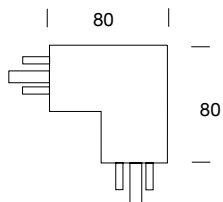

Technische Daten + Abmessungen

Abb. 6

Bestell-Nr.	Ausführung	Höhe	Breite	Länge	Abbildung
<b>Coverprofil</b>					
3-360-20-1	weiß		30	1000	
3-360-20-2	schwarz		30	1000	-
3-350-20-3	chrom		30	1000	-

Abb. 7

<b>Verbinder</b>					
4-450-45-1	weiß				7
4-450-45-1	schwarz				-

Abb. 8

<b>L-Verbinder</b>					
4-450-50-1	weiß	20	80	80	8
4-450-50-2	schwarz	20	80	80	-
4-450-50-3	chrom	20	80	80	-

Einspeisung optional ( Bestell-Nr .....-E)