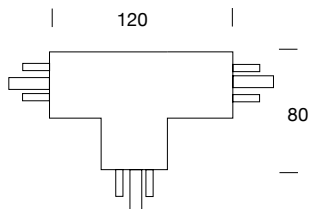

Technische Daten + Abmessungen

Abb. 6

Bestell-Nr.	Ausführung	Höhe	Breite	Länge	Abbildung
<b>Coverprofil</b>					
3-360-20-1	weiß		30	1000	
3-360-20-2	schwarz		30	1000	-
3-350-20-3	chrom		30	1000	-

Abb. 7

<b>Verbinder</b>					
4-450-45-1	weiß				7
4-450-45-1	schwarz				-

Abb. 8

<b>L-Verbinder</b>					
4-450-50-1	weiß	20	80	80	8
4-450-50-2	schwarz	20	80	80	-
4-450-50-3	chrom	20	80	80	-

Einspeisung optional ( Bestell-Nr .....-E)

Abb. 9

<b>T-Verbinder</b>					
4-450-60-1	weiß	20	80	120	9
4-450-60-2	schwarz	20	80	120	-
4-450-60-3	chrom	20	80	120	-

Einspeisung optional ( Bestell-Nr .....-E)