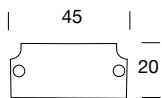

Abb. 1

Abb. 2

Abb. 3

Abb. 4

Abb. 5

## Technische Daten + Abmessungen

Bestell-Nr.	Ausführung	Höhe	Breite	Länge	Abbildung
<b>Stromschiene</b>					
3-350-20-1	weiß	20	45	2000	1
3-350-20-2	schwarz	20	45	2000	-
3-350-20-3	chrom	20	45	2000	-

TRlvaro-Adapter für Pendelleuchten, magnetisch,  
mit 3poliger Anschlußklemme und Metallabdeckung

Technische Daten + Abmessungen

Abb. 6

Bestell-Nr.	Ausführung	Höhe	Breite	Länge	Abbildung
<b>Coverprofil</b>					
3-360-20-1	weiß		30	1000	
3-360-20-2	schwarz		30	1000	-
3-350-20-3	chrom		30	1000	-

Abb. 7