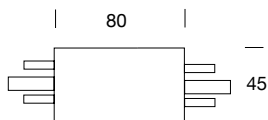

Abb. 1

Abb. 2

Abb. 3

Abb. 4

Abb. 5

## Technische Daten + Abmessungen

Bestell-Nr.	Ausführung	Höhe	Breite	Länge	Abbildung
<b>Stromschiene</b>					
3-350-20-1	weiß	20	45	2000	1
3-350-20-2	schwarz	20	45	2000	-
3-350-20-3	chrom	20	45	2000	-

TRlvaro-Adapter für Pendelleuchten, magnetisch,  
mit 3poliger Anschlußklemme und Metallabdeckung