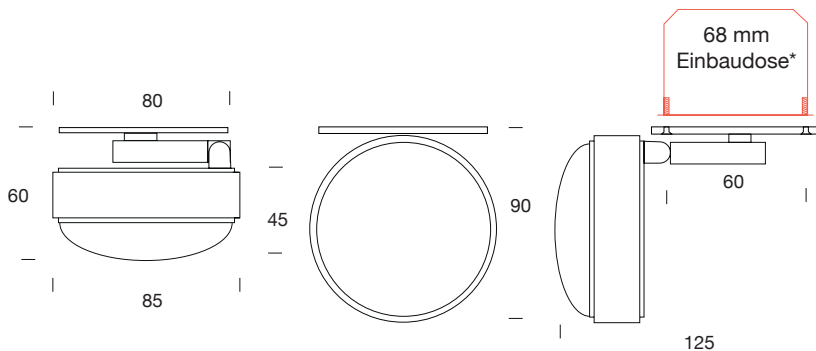

Beschreibung

LED-Spot Nubixx, 230 V anschlussfertig.
Leuchtenkörper: Leuchtenkörper: Aluminium gefräst und mit farbiger Oberflächenveredelung versehen, Glaslinse. Leuchtenkopf drehbar: 90° vertikal, 355° horizontal.
Dimmen über Phasen- oder abschnittdimmer.
Vom Hersteller austauschbarer LED-Chip.
5 Jahre Garantie auf LED-Modul.

Technische Daten

| Bestell-Nr. | Leuchte | Watt | Lumen | EEK | Kelvin | CRI | Abstrahlwinkel |
|-------------|---------|------|-------|-----|--------|------|----------------|
| 9-511-27-2 | schwarz | 12 | 690 | G | 2700 | > 90 | 70° |