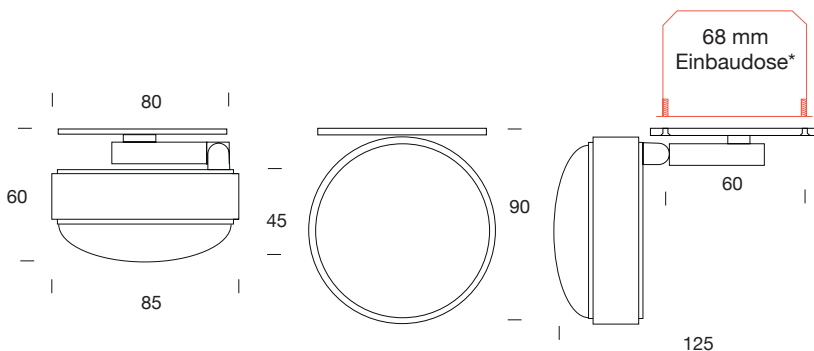

Beschreibung

LED-Spot Nubixx, 230 V anschlussfertig.
Leuchtenkörper: Leuchtenkörper: Aluminium gefräst und mit farbiger Oberflächenveredelung versehen, Glaslinse. Leuchtenkopf drehbar: 90° vertikal, 355° horizontal.
Dimmen über Phasenan- oder abschnittdimmer.
Vom Hersteller austauschbarer LED-Chip.
5 Jahre Garantie auf das LED-Modul.

Technische Daten

Bestell-Nr.	Leuchte	Watt	Lumen	EEK	Kelvin	CRI	Abstrahlwinkel
9-511-27-4	rosé / schwarz	12	690	G	2700	> 90	70°

* nicht im Lieferumfang enthalten