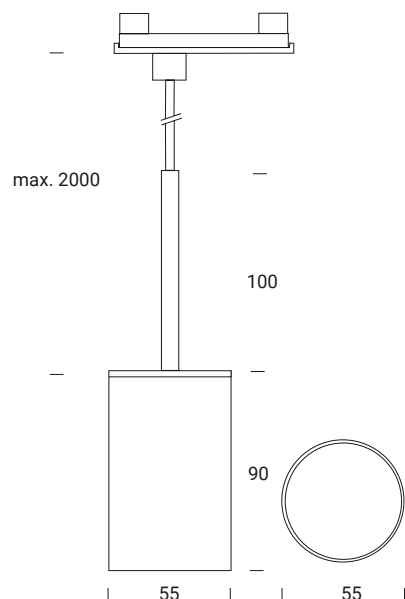

Beschreibung

LED-Pendelleuchte Lenxx, 230 V anschlussfertig für magnetischen TRlvario® Stromschienen-Adapter. Leuchtenkörper: Glas auf einem Aluminiumsockel, goldfarbener Reflektor, Silikonleitung bis 250° temperaturbeständig. Dimmen über Phasen- oder abschnittdimmer Vom Hersteller austauschbarer LED-Chip. 5 Jahre Garantie.

Technische Daten

Bestell-Nr.	Leuchte	Watt	Lumen	Kelvin	CRI	EEK	Abstrahlwinkel
1-564-27-1	Glas weiß glänzend / gold	8	550	2700	> 90	G	35°
1-562-27-2	Glas schwarz glänzend / gold	8	550	2700	> 90	G	35°
1-568-27-3	Alu weiß matt	8	550	2700	> 90	G	35°
1-569-27-2	Alu schwarz matt	8	550	2700	> 90	G	35°
1-563-27-3	Alu chrom	8	550	2700	> 90	G	35°
1-565-27-2	Alu roségold	8	550	2700	> 90	G	35°
1-566-27-2	Alu bronzegold	8	550	2700	> 90	G	35°

Adapter für TRlvario® Stromschiene

Bestell-Nr.	Ausführung
4-450-20-1	weiß
4-450-20-2	schwarz
4-450-20-3	chrom